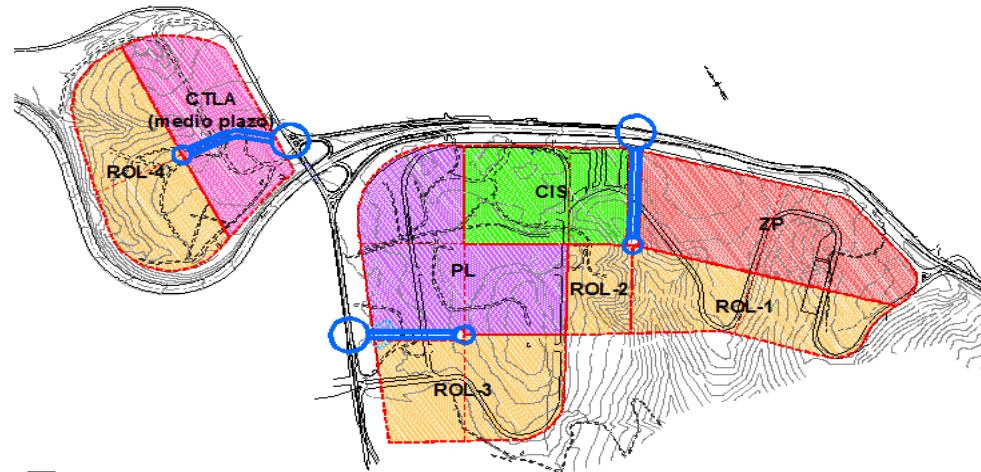

ZEAL Valparaíso

Proyecto: : Modelo de negocio y operación para la zona extra portuaria de actividades logísticas del Puerto de Valparaíso

Año: 2003

Ubicación: Chile

Cliente: Entidad Portuaria de Valparaíso

- ZP- Zona Primaria
- CIS- Centro Integrado de Servicios
- PL- Parque Logístico
- CTLA- Centro Tecnológico y de Logística Avanzada
- ROL- Reserva para Operaciones Logísticas