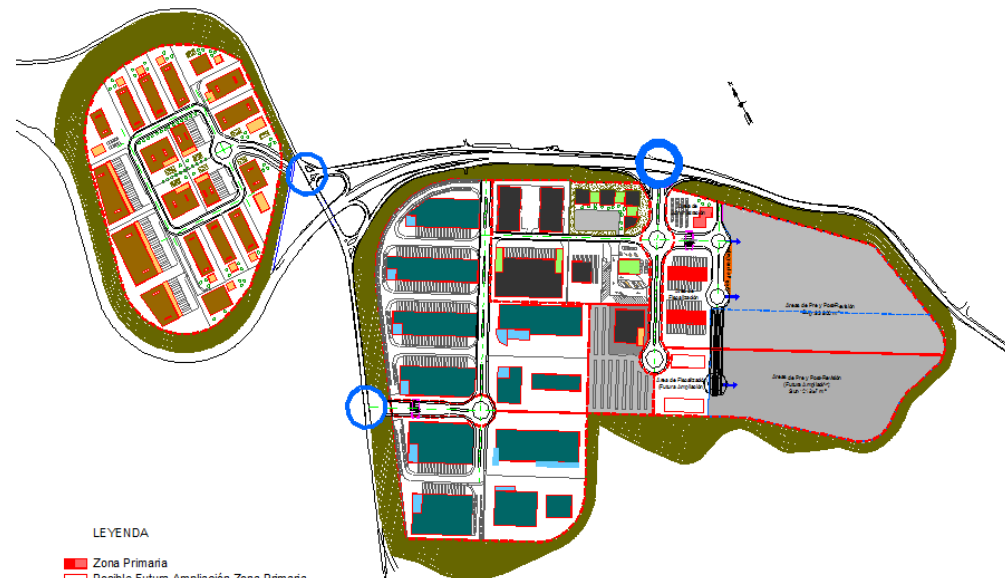

ZEAL VALPARAISO
AREAS O CENTROS FUNCIONALES
FASE FINAL

LEYENDA

- Zona Primaria
- Posible Futura Ampliación Zona Primaria
- Centro Integrado de Servicios
- Parque Logístico
- Centro Tecnológico y de Logística Avanzada
- Container Freight Station